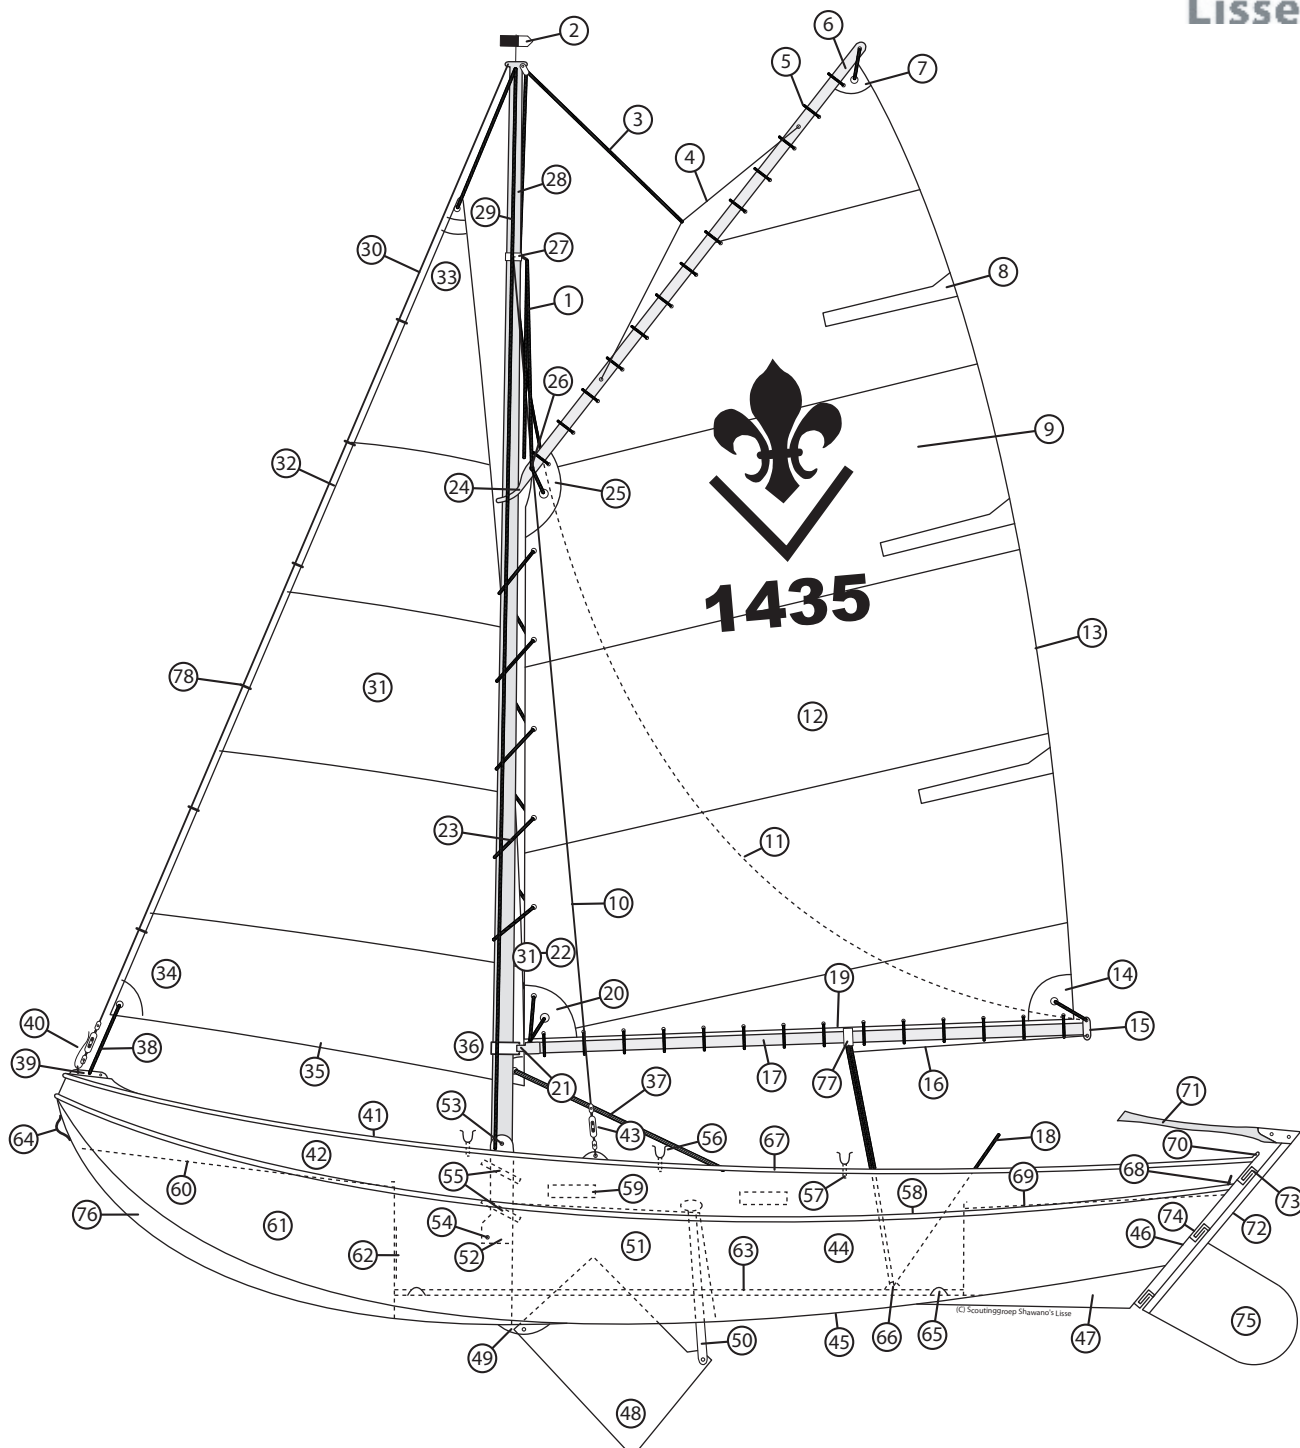

Lelie zeil- roei- en wrikvlet

Sloepgetuigd, met gaffelgrootzeil 12,15 m²

Afmetingen (lxbxh): 5,6 x 1,8 x 6,5 m.

- 1.klauwval
- 2.vaantje
- 3.piekeval
- 4.gaffeldraad
- 5.marlijn
- 6.gaffel
- 7.tophoek
- 8.zeillat in zak
- 9.kleed
- 10.bakboord want (of stag)
- 11.dirk of kraanlijn
- 12.grootzeil
- 13.achterlijk
- 14.schoothoek
- 15.wervel
- 16.pettenlijntje
- 17.giek
- 18.grootschoot
- 19.onderlijk grootzeil
- 20.halshoek
- 21.lummelbout
- 22.voorlijk grootzeil
- 23.rijglijn
- 24.klauw
- 25.klauwhoek
- 26.strop van de gaffel
- 27.mastring
- 28.mast
- 29.fokkeval
- 30.voorstag
- 31.fok
- 32.voorlijk fok
- 33.tophoek fok
- 34.halshoek fok
- 35.onderlijk van de fok
- 36.schoothoek van de fok
- 37.fokkeschoot
- 38.kettinkje
- 39.hanekam
- 40.voorstag spanner met klep
- 41.dolboord
- 42.boeisel
- 43.wantketting
of spanner
- 44.kim
- 45.vlak
- 46.spiegel
- 47.scheg
- 48.zwaard
- 49.zwaardbout
- 50.zwaardloper
- 51.zwaardkast
- 52.mastkoker
- 53.mastbout
- 54.grendelbout
- 55.kikker
- 56.dol
- 57.dolpot
- 58.berghout
- 59.doft
- 60.vordek
- 61.luchtkast
- 62.mangat
- 63.buikdenning (vlonders)
- 64.sleepoog
- 65.hijsogen
- 66.grootschootoog
- 67.leiogen fokkeschoot
- 68.landvastogen
- 69.achterdek
- 70.wrikgat
- 71.helmstok
- 72.roerkoning
- 73.roerhaken
- 74.vingerlingen
- 75.roerblad
- 76.boeg
- 77.schootring
- 78.leuver